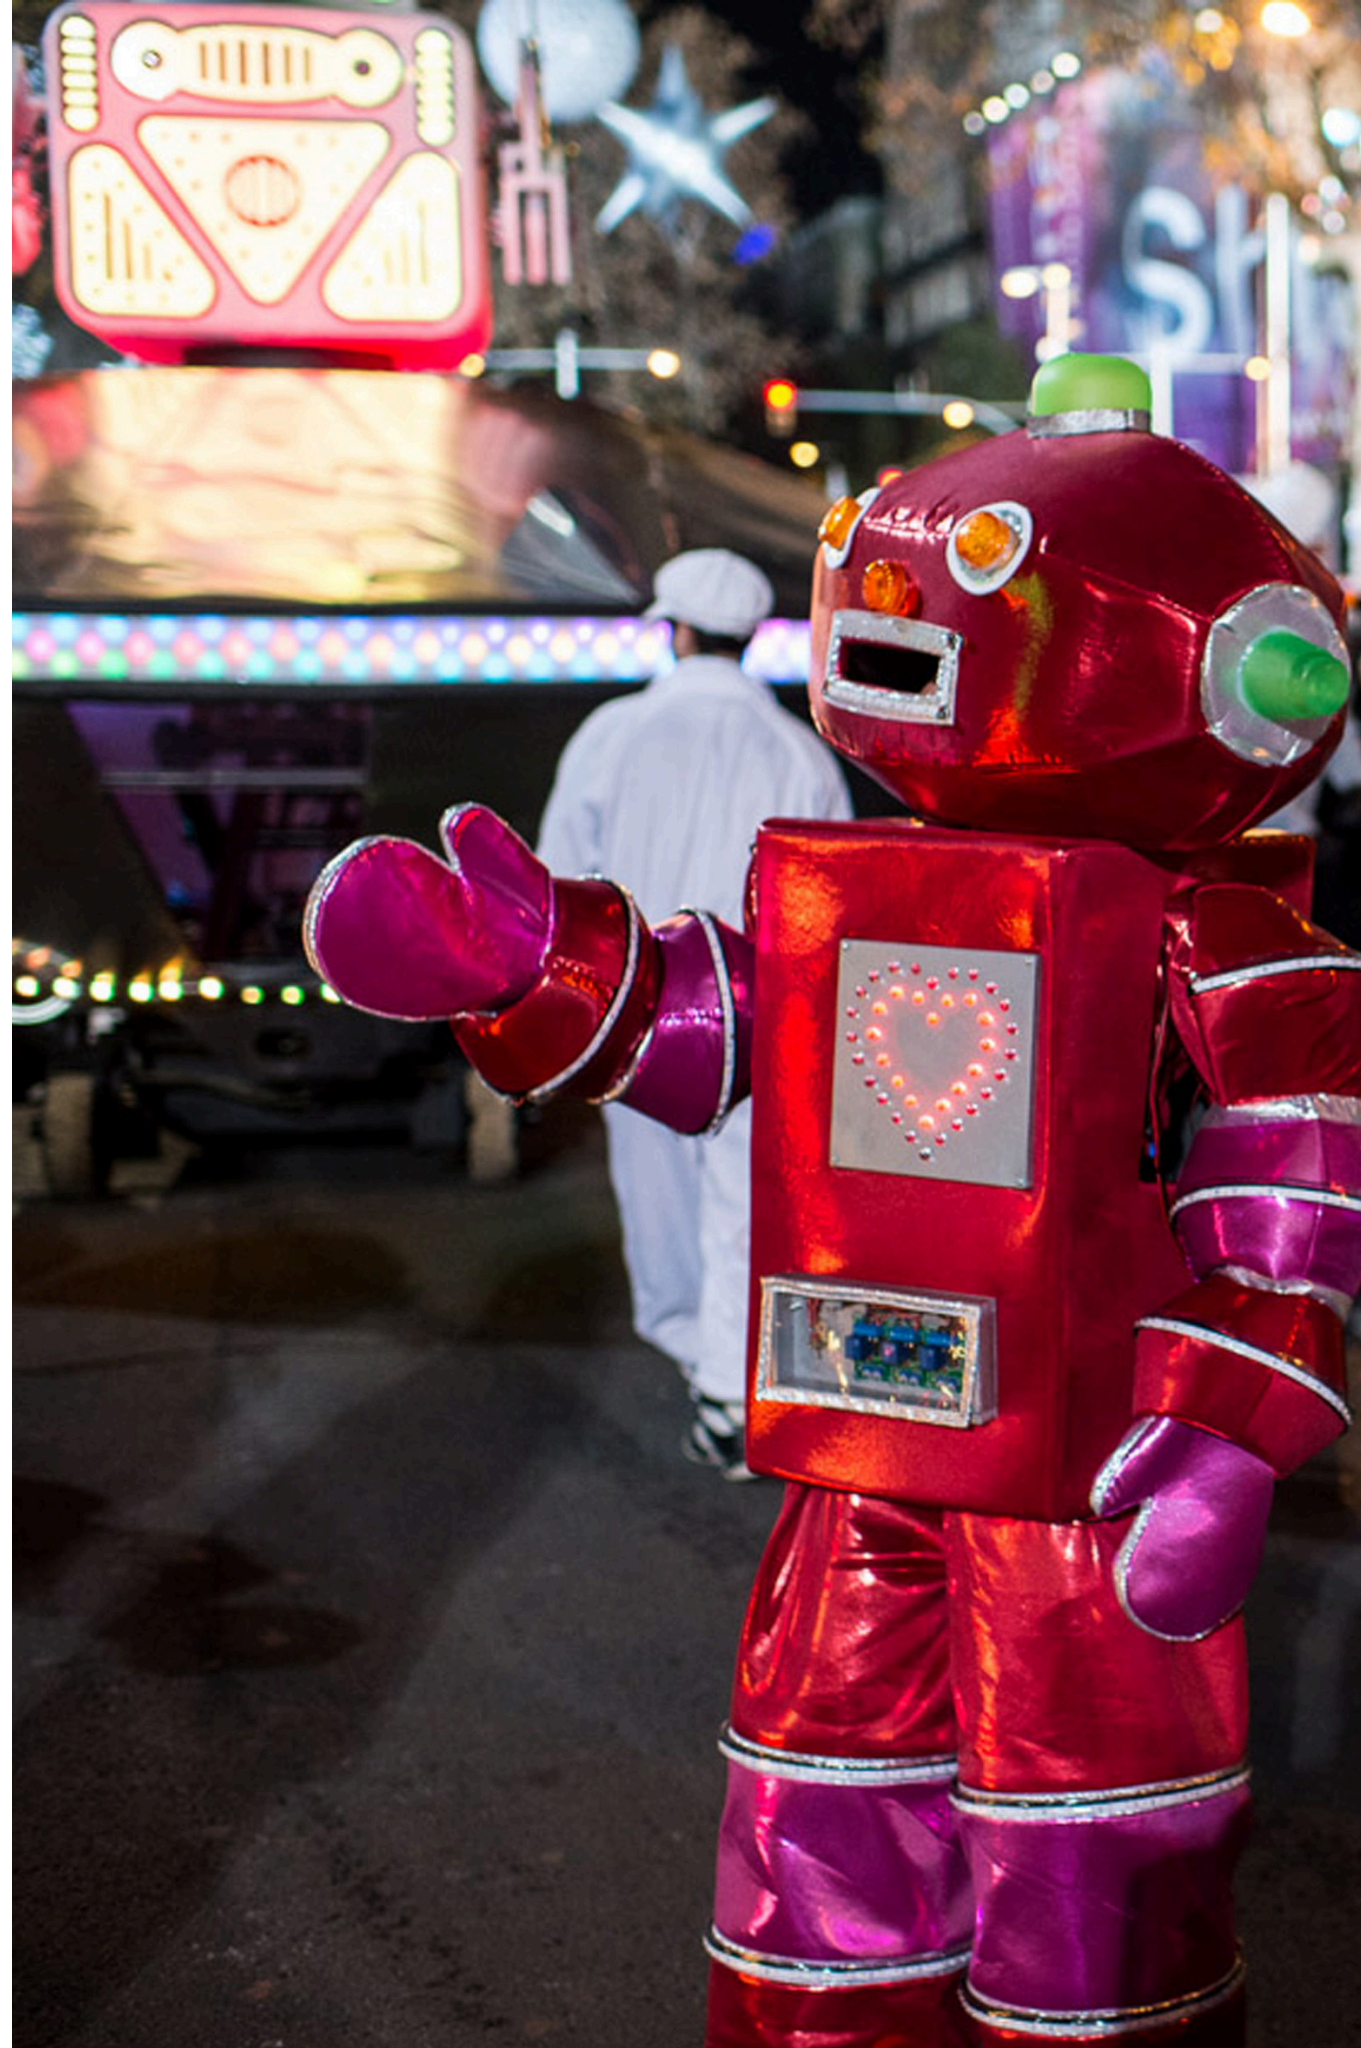

DANSA

La dansa dels Dancing Robots es mouen al ritme de la dansa urbana, tenint coreografies plenes de locking i popping, donant vida als robots i reforçant la seva personalitat divertida i espavilada. Cada moviment està pensat per captivar i connectar amb el públic, transformant els carrers i sales en un espai de joc i participació.

Et convidem a seguir els passos dels robots, imitar-los i jugar amb el ritme. Així, la dansa connecta per convertir-se en una experiència compartida i immersiva, on música, moviment i interacció creen un espectacle energètic, divertit i acollidor.

[teaser de l'espectacle](#)