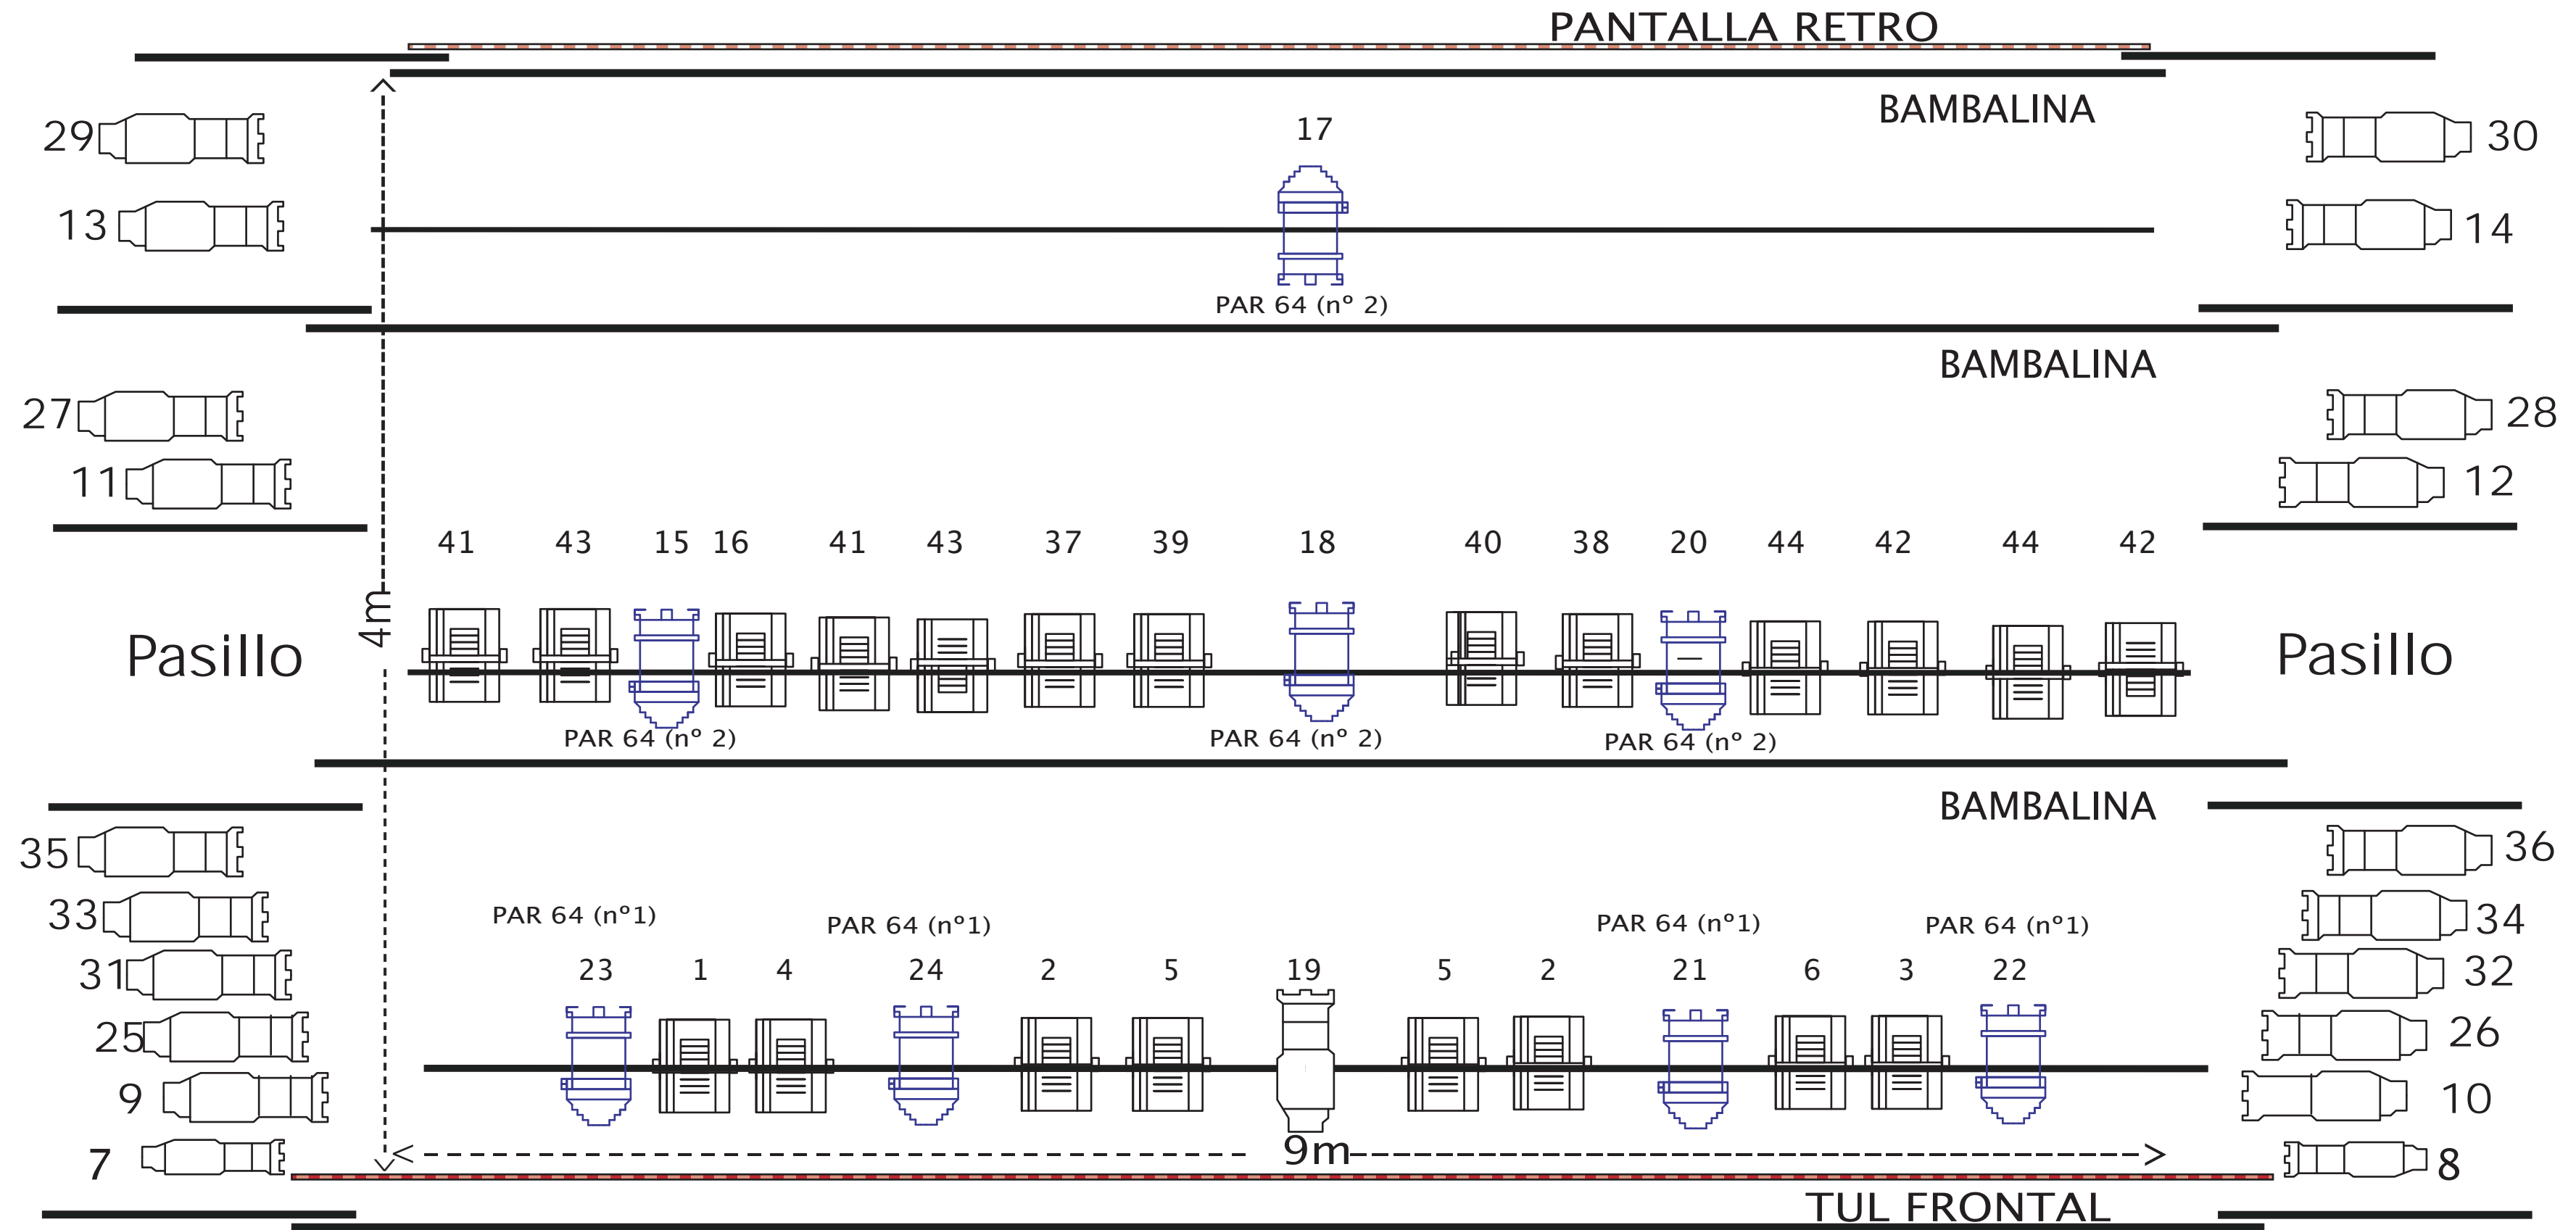

# PLANO DE LUCES "PINOCCHIO"

BAMBALINA

TUL FRONTAL

BAMBALINA

BAMBALINA

PANTALLA RETRO

4m

9m

Pasillo

Pasillo

BAMBALINA

BAMBALINA

41 43 15 16 41 43 37 39 18 40 38 20 44 42 44 42

PAR 64 (nº 2)

PAR 64 (nº 2)

PAR 64 (nº 2)

2

5

19

5

2

21

6

3

BAMBALINA

BAMBALINA

TUL FRONTAL

BAMBALINA

PATA

30

14

28