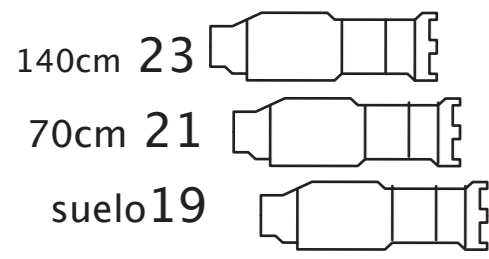

PLANO DE LUCES-STAGE PLOT "VIAJE AL CENTRO DE LA TIERRA" -Roseland

PANTALLA RETRO-BACK SCREEN (8mx4,5m)

RECORTE-SOURCE 50° 1000 W

PC 1000 W

PAR 64 (nº1 very narrow y nº2 narrow) 1000 W

PATA LEG

BAMBALINA BORDER FRISE