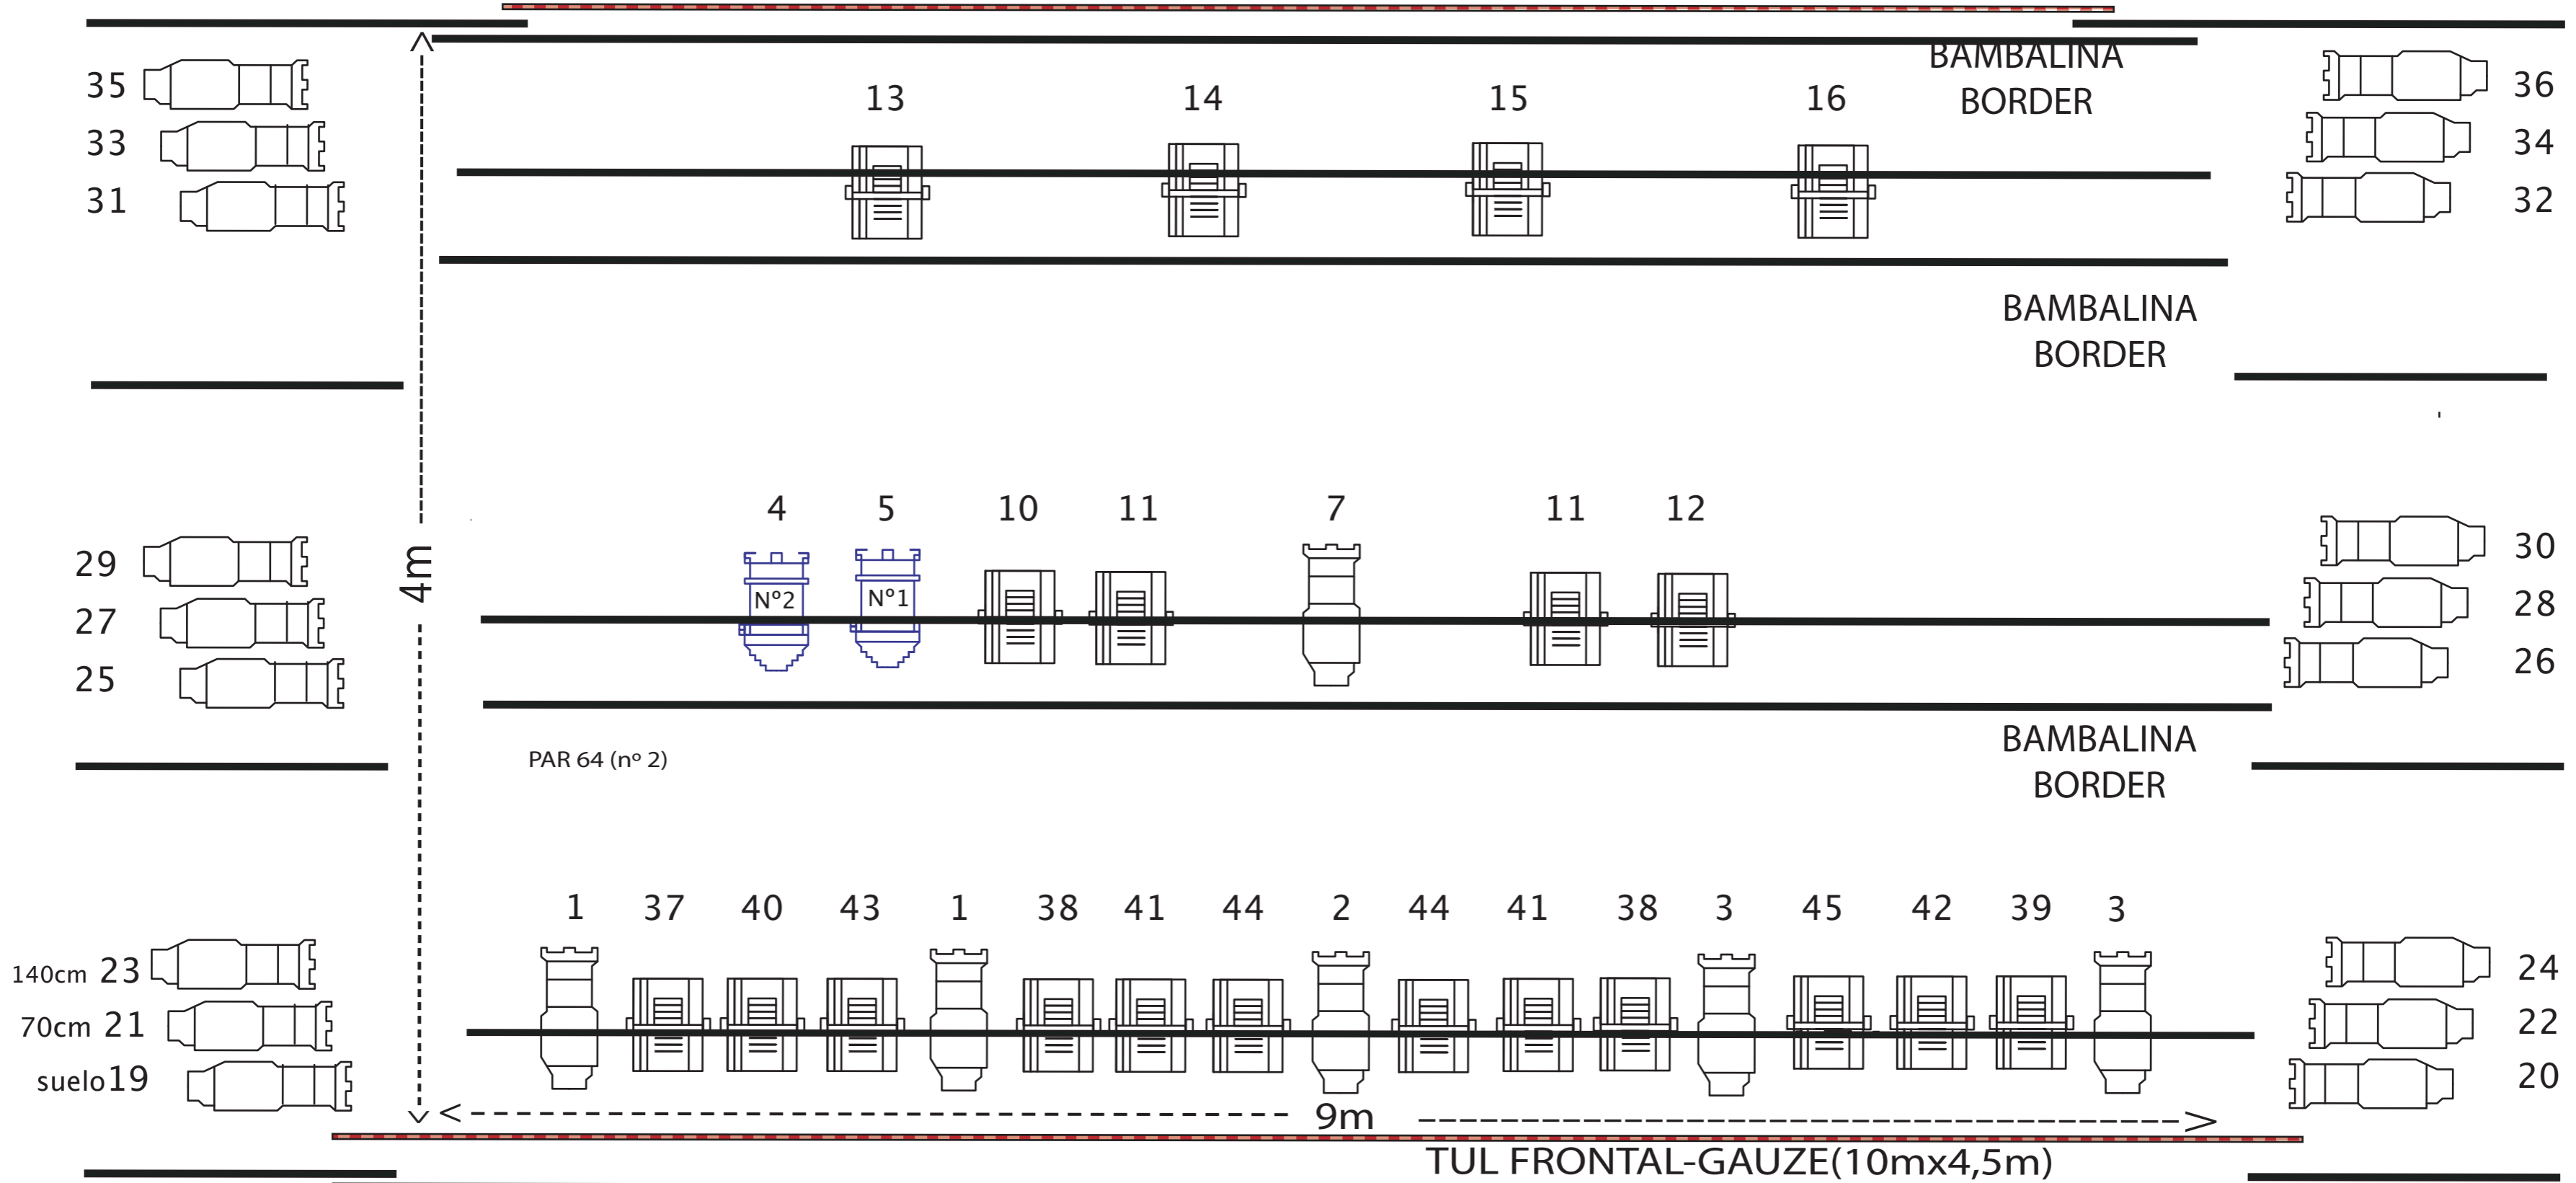

PLANO DE LUCES-STAGE PLOT "VIAJE AL CENTRO DE LA TIERRA" -Roseland

PANTALLA RETRO-BACK SCREEN (8mx4,5m)

RECORTE-SOURCE 50° 1000 W

PC 1000 W

PAR 64 (nº1 very narrow y nº2 narrow) 1000 W

PATA LEG

BAMBALINA BORDER FRISE