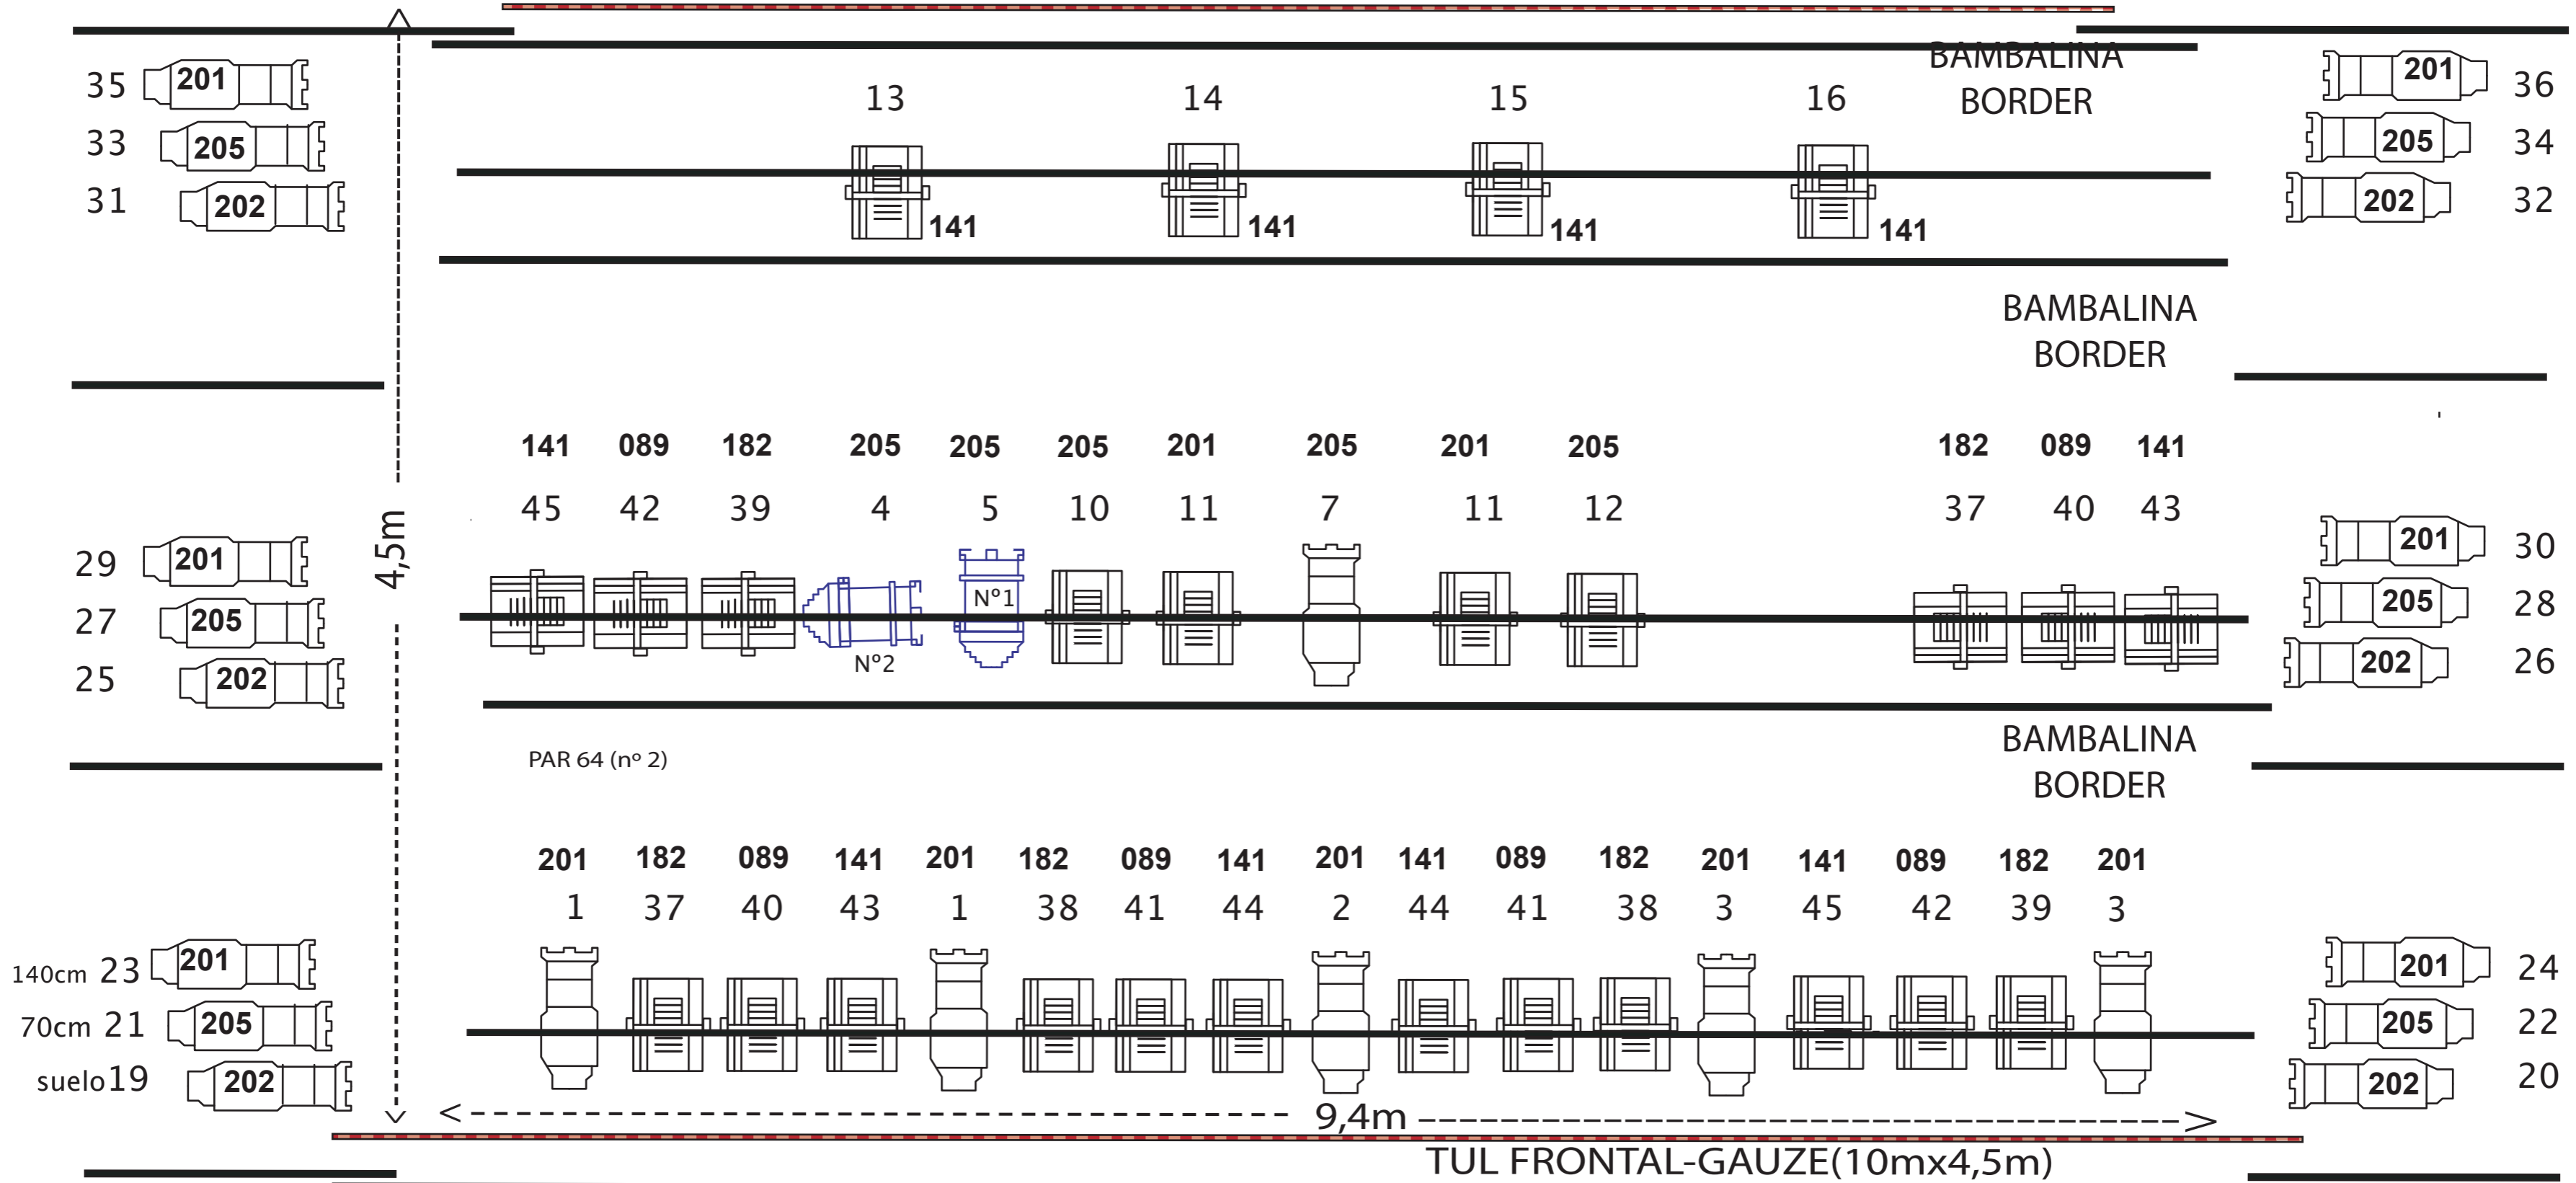

PLANO DE LUCES-STAGE PLOT "VIAJE AL CENTRO DE LA TIERRA" -Roseland

PANTALLA RETRO-BACK SCREEN (8mx4,5m)

201 Lee filter

BAMBALINA BORDER